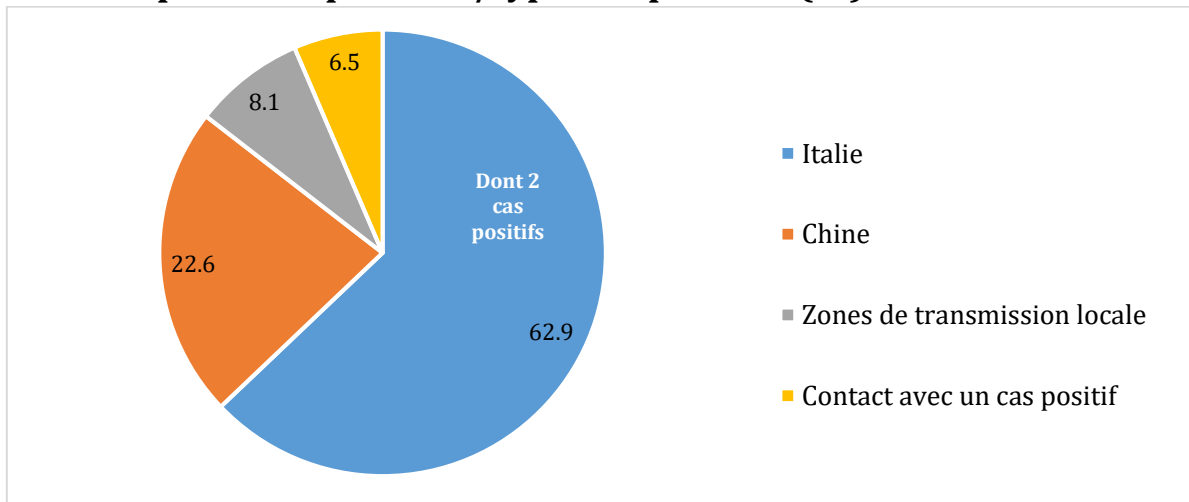

Cas possibles par zone/type d'exposition (%)