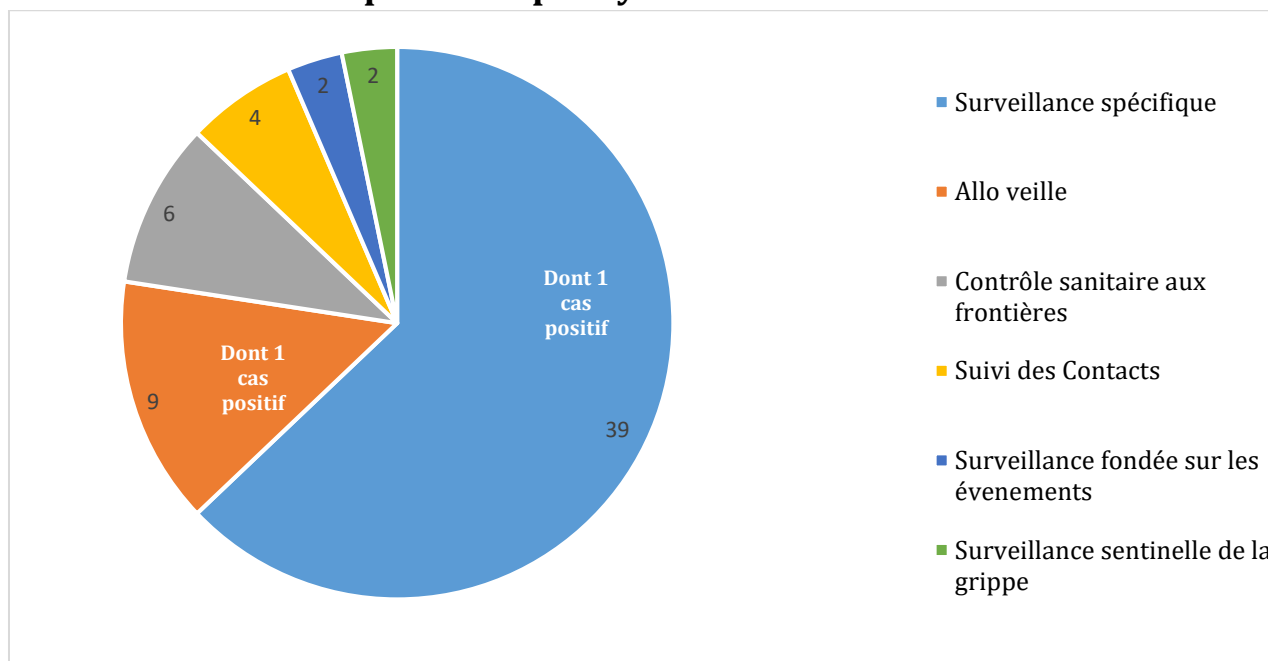

Taux de létalité :

Monde	Chine	Italie	Corée de Sud	Iran	Singapor
3,5	3,9	5,7	0,7	3,0	0,0

Taux de Guérison :

Monde	Chine	Italie	Corée de Sud	Iran	Singapor
56,3	71,0	9,7	2,2	32,5	52,0

Situation épidémiologique nationale

Nombre de cas possibles par jour :

Cas possibles par région (%)

Cas possibles par zone/type d'exposition (%)

Nombre de cas possibles par nationalité

Nombre de cas possibles par système de détection

Suivi des contacts

Niveau de risque	Contacts investigués	Mesures	Cas possibles	Cas positifs
Elevé	67	-Isolement à obligatoire à domicile -Visite médicale à domicile biquotidienne par EIR-P	3	0
Modéré	173	-Isolement volontaire à domicile -Auto surveillance et appel téléphonique biquotidien par EIR-P	1	0
Faible	0	-	0	0
Total	240	-	4	0

Contrôle sanitaire aux frontières

Le nombre total des passagers contrôlés au niveau des points d'entrée depuis le 26/01/2020 jusqu'au 08/03/2020 est de 35 012.

Nombre de passagers contrôlés aux points d'entrée