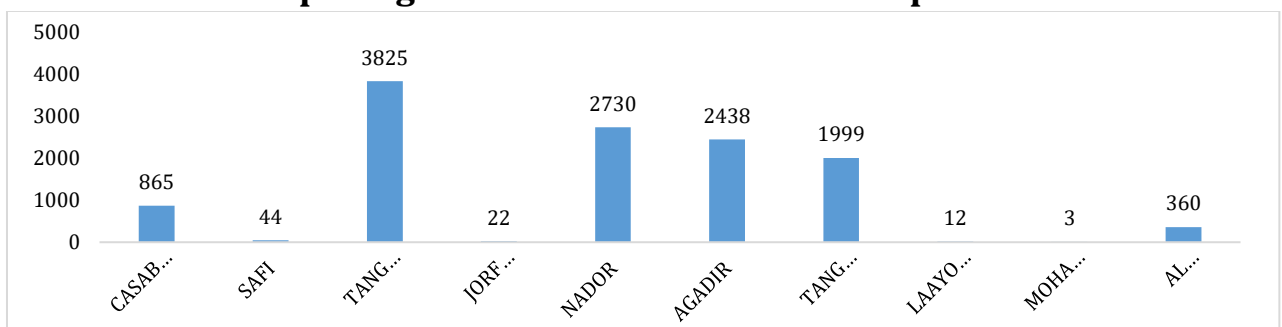

Contrôle sanitaire aux frontières

Le nombre total des passagers contrôlés au niveau des points d'entrée depuis le 26/01/2020 jusqu'au 08/03/2020 est de 35 012.

Nombre de passagers contrôlés aux points d'entrée

Nombre de passagers contrôlés au niveau des aéroports

Nombre de passagers contrôlés aux niveau des ports

Un total de six (6) personnes a été évacué à partir des points d'entrée, selon la procédure de détection d'un cas possible.