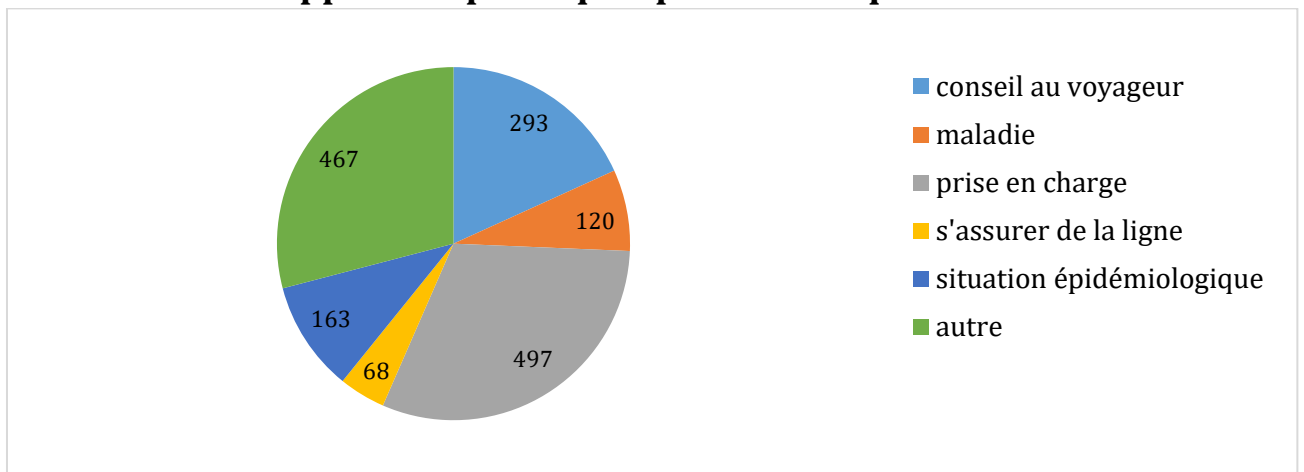

Contrôle sanitaire aux frontières

Le nombre total des passagers contrôlés au niveau des points d'entrée depuis le 26/01/2020 jusqu'au 08/03/2020 est de 35 012.

Nombre de passagers contrôlés aux points d'entrée

Nombre de passagers contrôlés au niveau des aéroports

Nombre de passagers contrôlés aux niveau des ports

Un total de six (6) personnes a été évacué à partir des points d'entrée, selon la procédure de détection d'un cas possible.

Bilan Allo-veille

Le nombre total des appels téléphoniques reçus par le numéro Allo-veille depuis le 26/01/2020 jusqu'au 08/03/2020 est de 3 777.

Nombre d'appels téléphoniques reçus par jour

Nombre d'appels téléphoniques par thématique