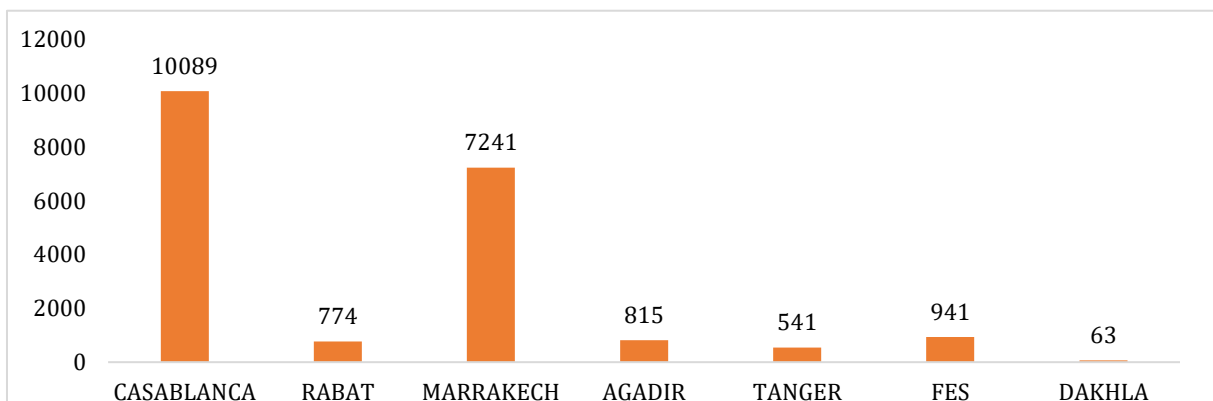

Niveau de risque	Contacts investigués	Mesures	Cas possibles	Cas positifs
Elevé	67	-Isolement à obligatoire à domicile -Visite médicale à domicile biquotidienne par EIR-P	3	0
Modéré	173	-Isolement volontaire à domicile -Auto surveillance et appel téléphonique biquotidien par EIR-P	1	0
Faible	0	-	0	0
Total	240	-	4	0

Contrôle sanitaire aux frontières

Le nombre total des passagers contrôlés au niveau des points d'entrée depuis le 26/01/2020 jusqu'au 08/03/2020 est de 35 012.

Nombre de passagers contrôlés aux points d'entrée

Nombre de passagers contrôlés au niveau des aéroports

Nombre de passagers contrôlés aux niveau des ports

Un total de six (6) personnes a été évacué à partir des points d'entrée, selon la procédure de détection d'un cas possible.