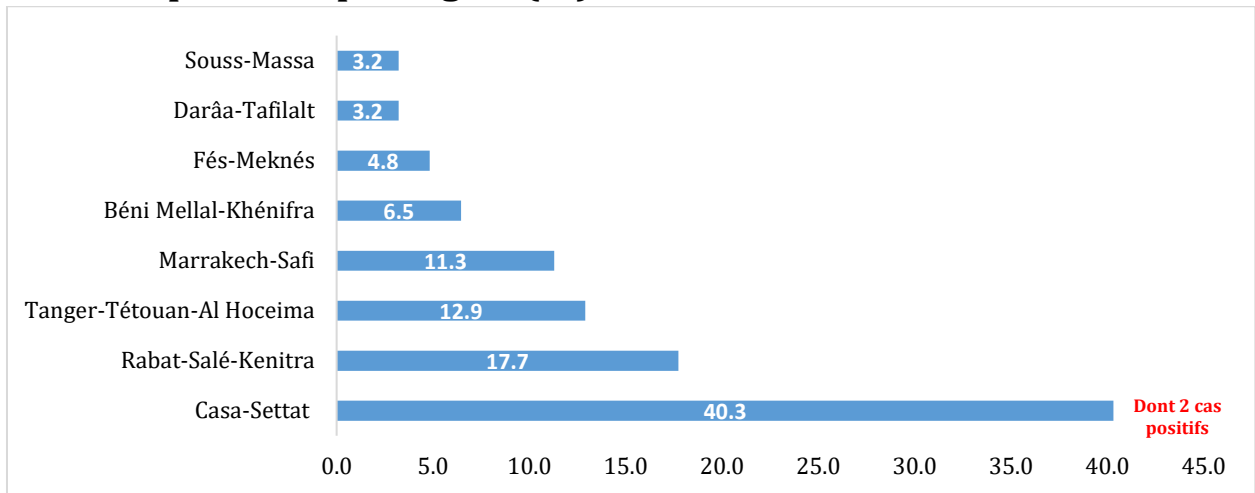

Taux de létalité :

Monde	Chine	Italie	Corée de Sud	Iran	Singapor
3,5	3,9	5,7	0,7	3,0	0,0

Taux de Guérison :

Monde	Chine	Italie	Corée de Sud	Iran	Singapor
56,3	71,0	9,7	2,2	32,5	52,0

Situation épidémiologique nationale

Nombre de cas possibles par jour :

Cas possibles par région (%)

Cas possibles par zone/type d'exposition (%)

Nombre de cas possibles par nationalité

Nombre de cas possibles par système de détection

Suivi des contacts

Niveau de risque	Contacts investigués	Mesures	Cas possibles	Cas positifs
Elevé	67	-Isolement à obligatoire à domicile -Visite médicale à domicile biquotidienne par EIR-P	3	0
Modéré	173	-Isolement volontaire à domicile -Auto surveillance et appel téléphonique biquotidien par EIR-P	1	0
Faible	0	-	0	0
Total	240	-	4	0