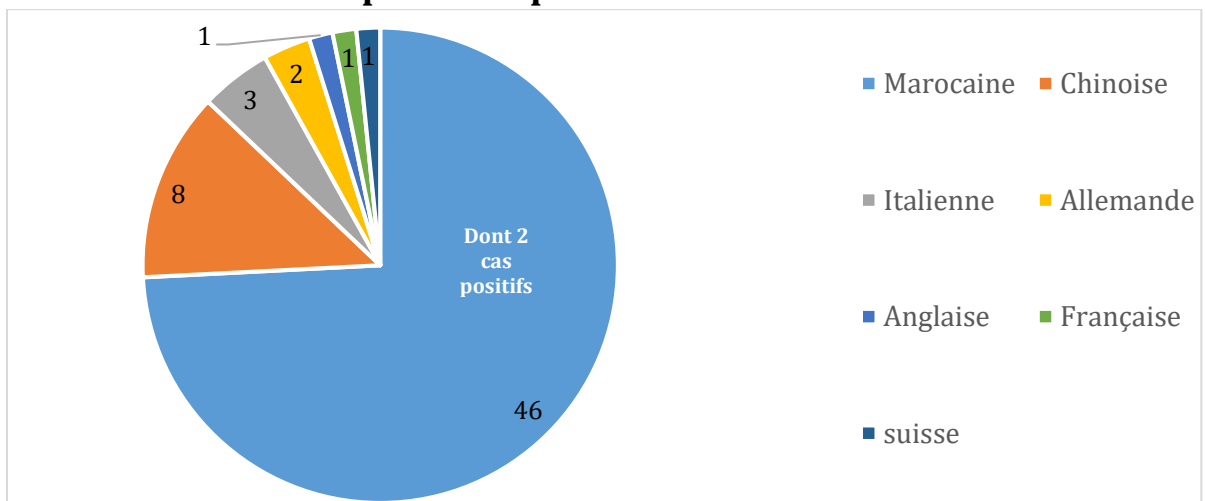

Taux de létalité :

Monde	Chine	Italie	Corée de Sud	Iran	Singapor
3,5	3,9	5,7	0,7	3,0	0,0

Taux de Guérison :

Monde	Chine	Italie	Corée de Sud	Iran	Singapor
56,3	71,0	9,7	2,2	32,5	52,0

Situation épidémiologique nationale

Nombre de cas possibles par jour :

Cas possibles par région (%)

Cas possibles par zone/type d'exposition (%)

Nombre de cas possibles par nationalité

Nombre de cas possibles par système de détection

Suivi des contacts