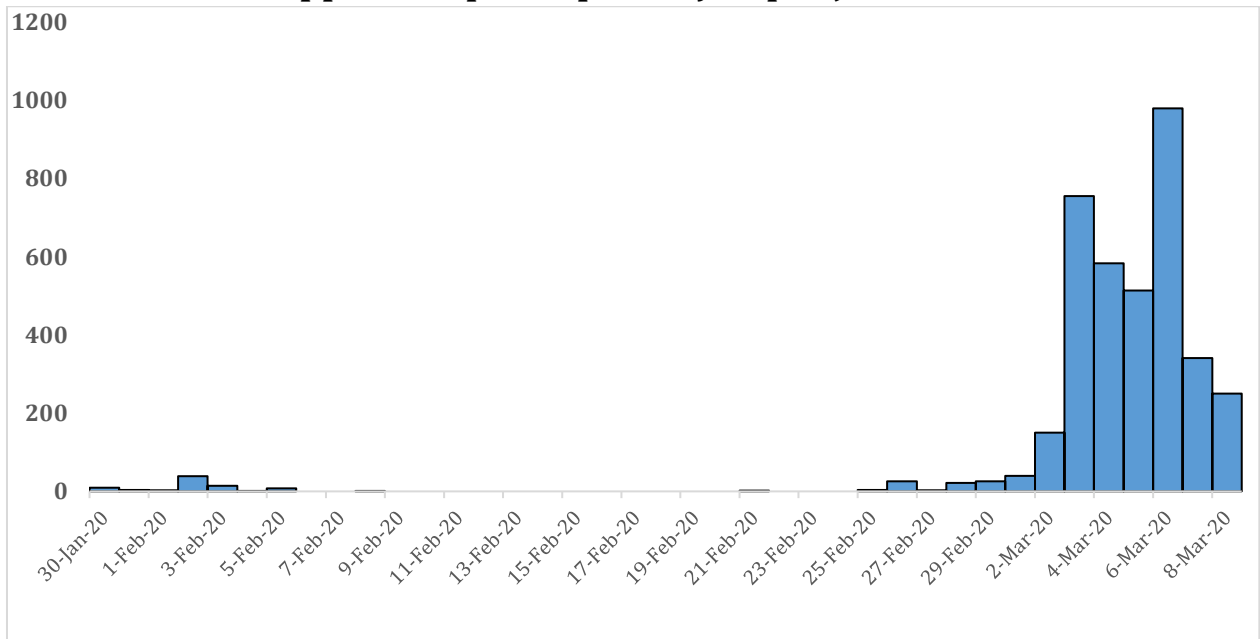

Contrôle sanitaire aux frontières

Le nombre total des passagers contrôlés au niveau des points d'entrée depuis le 26/01/2020 jusqu'au 08/03/2020 est de 35 012.

Nombre de passagers contrôlés aux points d'entrée

Nombre de passagers contrôlés au niveau des aéroports

Nombre de passagers contrôlés aux niveau des ports

Un total de six (6) personnes a été évacué à partir des points d'entrée, selon la procédure de détection d'un cas possible.

Bilan Allo-veille

Le nombre total des appels téléphoniques reçus par le numéro Allo-veille depuis le 26/01/2020 jusqu'au 08/03/2020 est de 3 777.

Nombre d'appels téléphoniques reçus par jour

Nombre d'appels téléphoniques par thématique