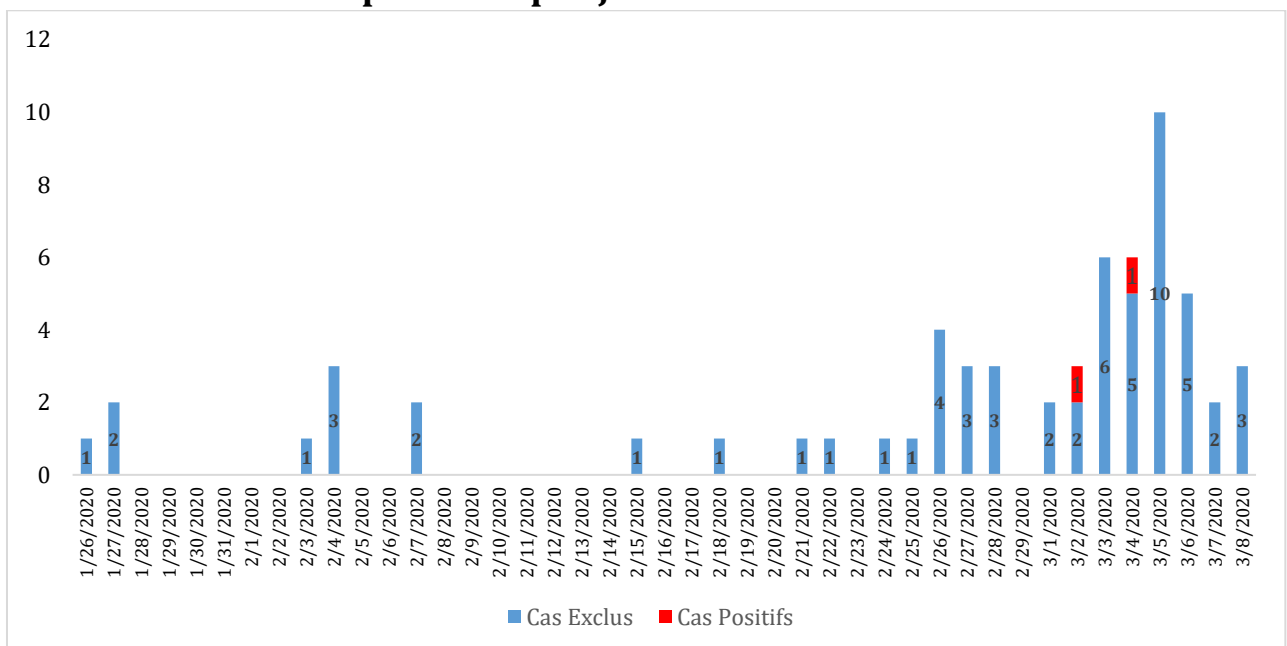

Nombre de cas possibles par jour :