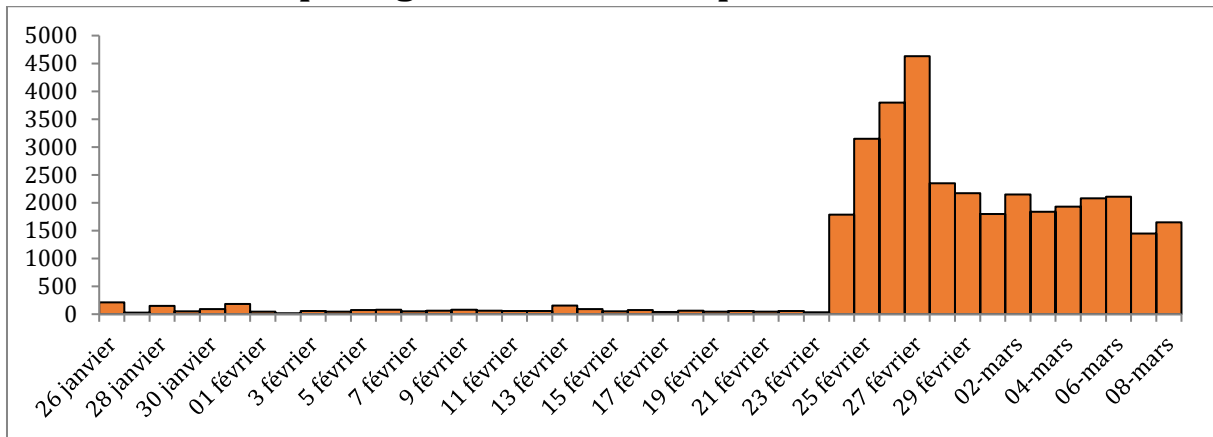

Taux de létalité :

Monde	Chine	Italie	Corée de Sud	Iran	Singapor
3,5	3,9	5,7	0,7	3,0	0,0

Taux de Guérison :

Monde	Chine	Italie	Corée de Sud	Iran	Singapor
56,3	71,0	9,7	2,2	32,5	52,0

Situation épidémiologique nationale

Nombre de cas possibles par jour :

Cas possibles par région (%)

Cas possibles par zone/type d'exposition (%)

Nombre de cas possibles par nationalité

Nombre de cas possibles par système de détection

Suivi des contacts

Niveau de risque	Contacts investigués	Mesures	Cas possibles	Cas positifs
Elevé	67	-Isolement à obligatoire à domicile -Visite médicale à domicile biquotidienne par EIR-P	3	0
Modéré	173	-Isolement volontaire à domicile -Auto surveillance et appel téléphonique biquotidien par EIR-P	1	0
Faible	0	-	0	0
Total	240	-	4	0

Contrôle sanitaire aux frontières

Le nombre total des passagers contrôlés au niveau des points d'entrée depuis le 26/01/2020 jusqu'au 08/03/2020 est de 35 012.

Nombre de passagers contrôlés aux points d'entrée